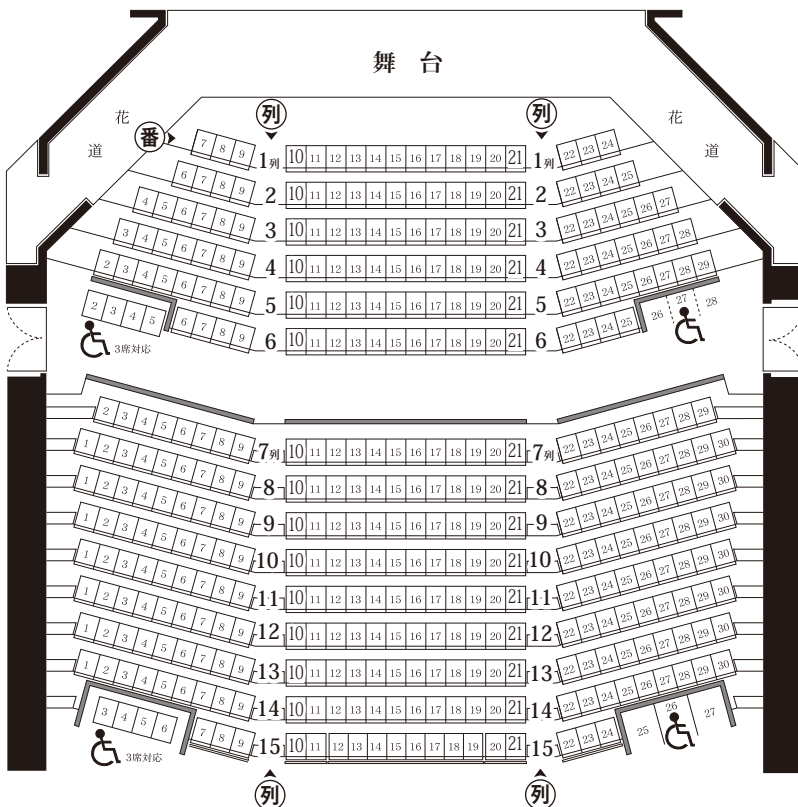

チケットご予約の際に
 座席指定の場合は、○列○番とお伝え下さい。
 ※ご希望の座席が、空席かどうか確認します。

■大ホール 約800席

26列14番からの見え方

2R2列6番からの見え方

大ホールバルコニー席の見切れについて
 大ホールのバルコニー席(2階)は、座席の構造上、舞台の一部が見えなくなる可能性があります。
 ただし、鑑賞に大きな影響がない公演の場合は、1階客席とバルコニー席の料金設定を同額とさせていただきます。

■中ホール 約400席

14列15番からの見え方

14列1番からの見え方

座席指定の場合は、○列○番とお伝え下さい。