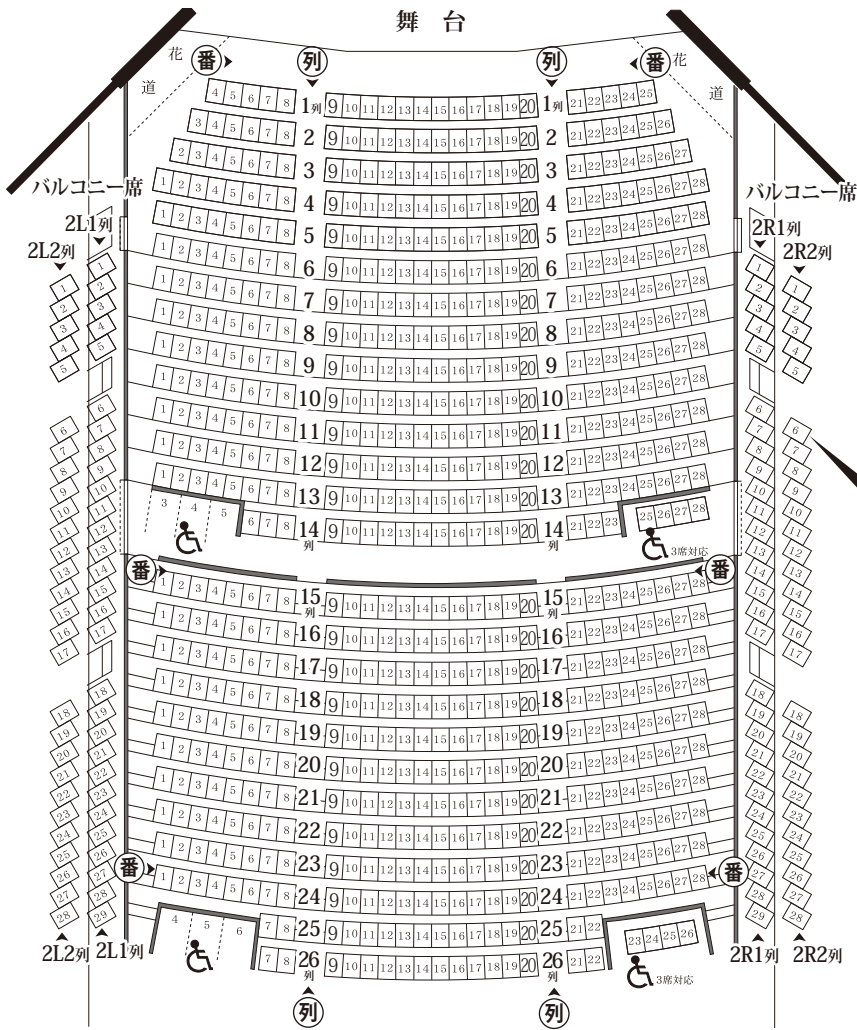

チケットご予約の際に
 座席指定の場合は、○列○番とお伝え下さい。
 ※ご希望の座席が、空席かどうか確認します。

■大ホール 約800席

26列14番からの見え方

2R2列6番からの見え方

大ホールバルコニー席の見切れについて
 大ホールのバルコニー席(2階)は、座席の構造上、舞台の一部が見えなくなる可能性があります。
 ただし、鑑賞に大きな影響がない公演の場合は、1階客席とバルコニー席の料金設定を同額とさせていただきます。

■中ホール 約400席

14列15番からの見え方

14列1番からの見え方

座席指定の場合は、○列○番とお伝え下さい。