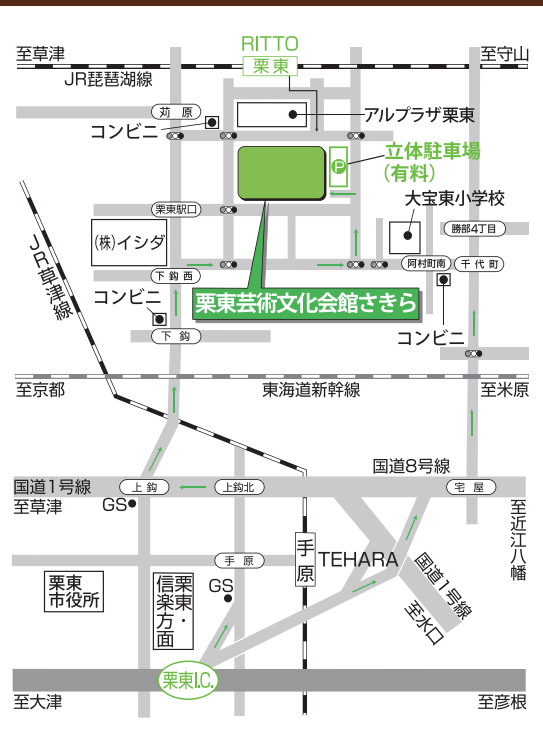

TEL 077-551-1455

9:00~22:00 月曜休館・祝日は開館

〒520-3031

滋賀県栗東市穂 (へそ) 2-1-28

FAX 077-551-2272

<https://www.sakira-ritto.net/>

【アクセス】

- ・JR琵琶湖線「栗東駅」東口より徒歩5分(約400m)
大阪から約60分、京都から約25分
 - ・名神高速道路「栗東I.C」より約3km
隣接の立体駐車場あり(有料)
- 管理：栗東都市整備(株)