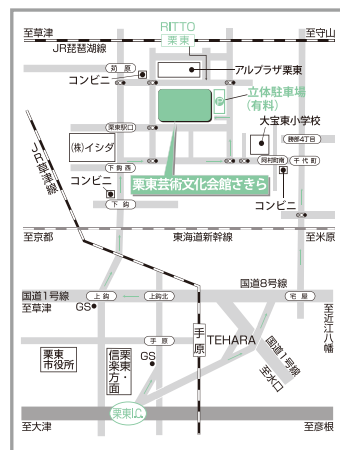

SAKIRA NEWS

2026
4
APR

チケットのお買い求めは…

●栗東芸術文化会館さくら チケット窓口
TEL:077-551-1414 (10:00~21:00)

●チケットぴあ
●ローソンチケット ほか

※公演により取扱いプレイガイドは異なります。

オンラインチケット受付

さくら

栗東芸術文化会館
SAKIRA
さくら

栗東芸術文化会館さくら 〒520-3031 滋賀県栗東市穂2-1-28
https://www.sakira-ritto.net/ TEL:077-551-1455 FAX:077-551-2272

休館日:月曜日(祝日は開館)・夏季休館(8月13日~15日)・年末年始(12月29日~1月3日)

※表示料金は消費税を含む

重なる声が生み出すハーモニー

さくらアトリウムコンサートVol.125

アカペラグループ BLESS SPECIAL LIVE

滋賀県を拠点に関西一円で活動を続け、結成17年目を迎えるアカペラグループBLESSが心に響くハーモニーをお届けします。

●メンバー
seiko(lead vocal)
izuminn(chorus)
cracky(chorus)
max(bass)

●プログラム
それを愛と呼ぶなら
コイスルオトメ ほか

6/21 (日)

アトリウム **全席自由**
14:00開演 (13:30開場)

鑑賞無料

※アトリウムに座席をご用意いたしますが数に限りがございますのでご了承ください
※さくら友の会会員はご来場いただくと1ポイント付与いたします

誰でも楽しめる気軽な音楽体験

ラブ×ポップコーラス 受講生募集

初心者の方でも気軽に楽しめる、古今東西のポップスを歌うコーラスグループです。楽譜が読めなくても大丈夫!みんなで楽しくのびのび歌いましょう。乳幼児などお子さんを連れての参加、男性の方も大歓迎です!

子育て中の方大歓迎!

実施日 月2回(第1・3木曜日、初回講座は4/2)

※2027年3月末まで開講予定、月によって変動の可能性あり

時間 10:00~11:30

受講料 2,600円(月2回分)

定員 30名(先着順・定員に達し次第締切)

◆これまでのレパトリー

アイノカタチ/明日への手紙/Oh Happy Day
上を向いて歩こう(ポップアレンジ) ほか

講師 あかしなおこ

4/2 (木)
練習室4
10:00~11:30

※未就学児の帯同可

※詳しくはさくら公式WEBサイトをご覧ください

申込書はさくら公式WEBサイトよりダウンロード可

参加者
募集中

春からはじまる大人のための文化講座

さくらカルチャー倶楽部

座・チョイス

ものづくりや体験を通して季節を感じ、多様な文化に触れることのできる講座。3講座をご用意いたしました。

◆ものづくり連続講座「モダン金継ぎ」(全5回)

実施日 5/28(木)、6/25(木)、7/23(木)、8/27(木)、9/24(木)

時間 ①13:30~15:15 ②15:30~17:15 定員 各回8名 受講料 3,000円/回、材料費別

◆季節のおもてなし連続講座①「お香」(全4回)

実施日 7/17(金)、10/16(金)、1/29(金)、3/26(金)

時間 ①10:30~12:30 ②13:30~15:30 定員 各回12名 受講料 3,500円/回、材料費込

◆季節のおもてなし連続講座②「台湾茶・中国茶」(全4回)

実施日 5/27(水)、8/26(水)、11/25(水)、2/24(水)

時間 13:30~15:30 定員 12名 受講料 3,500円/回、材料費込

5/27 (水)~
さくら諸室

申込書に必要事項を記入のうえ、窓口またはFAXにてお申込みください(先着順・定員に達し次第締切)。申込書はさくらWEBサイトよりダウンロードしていただけます。